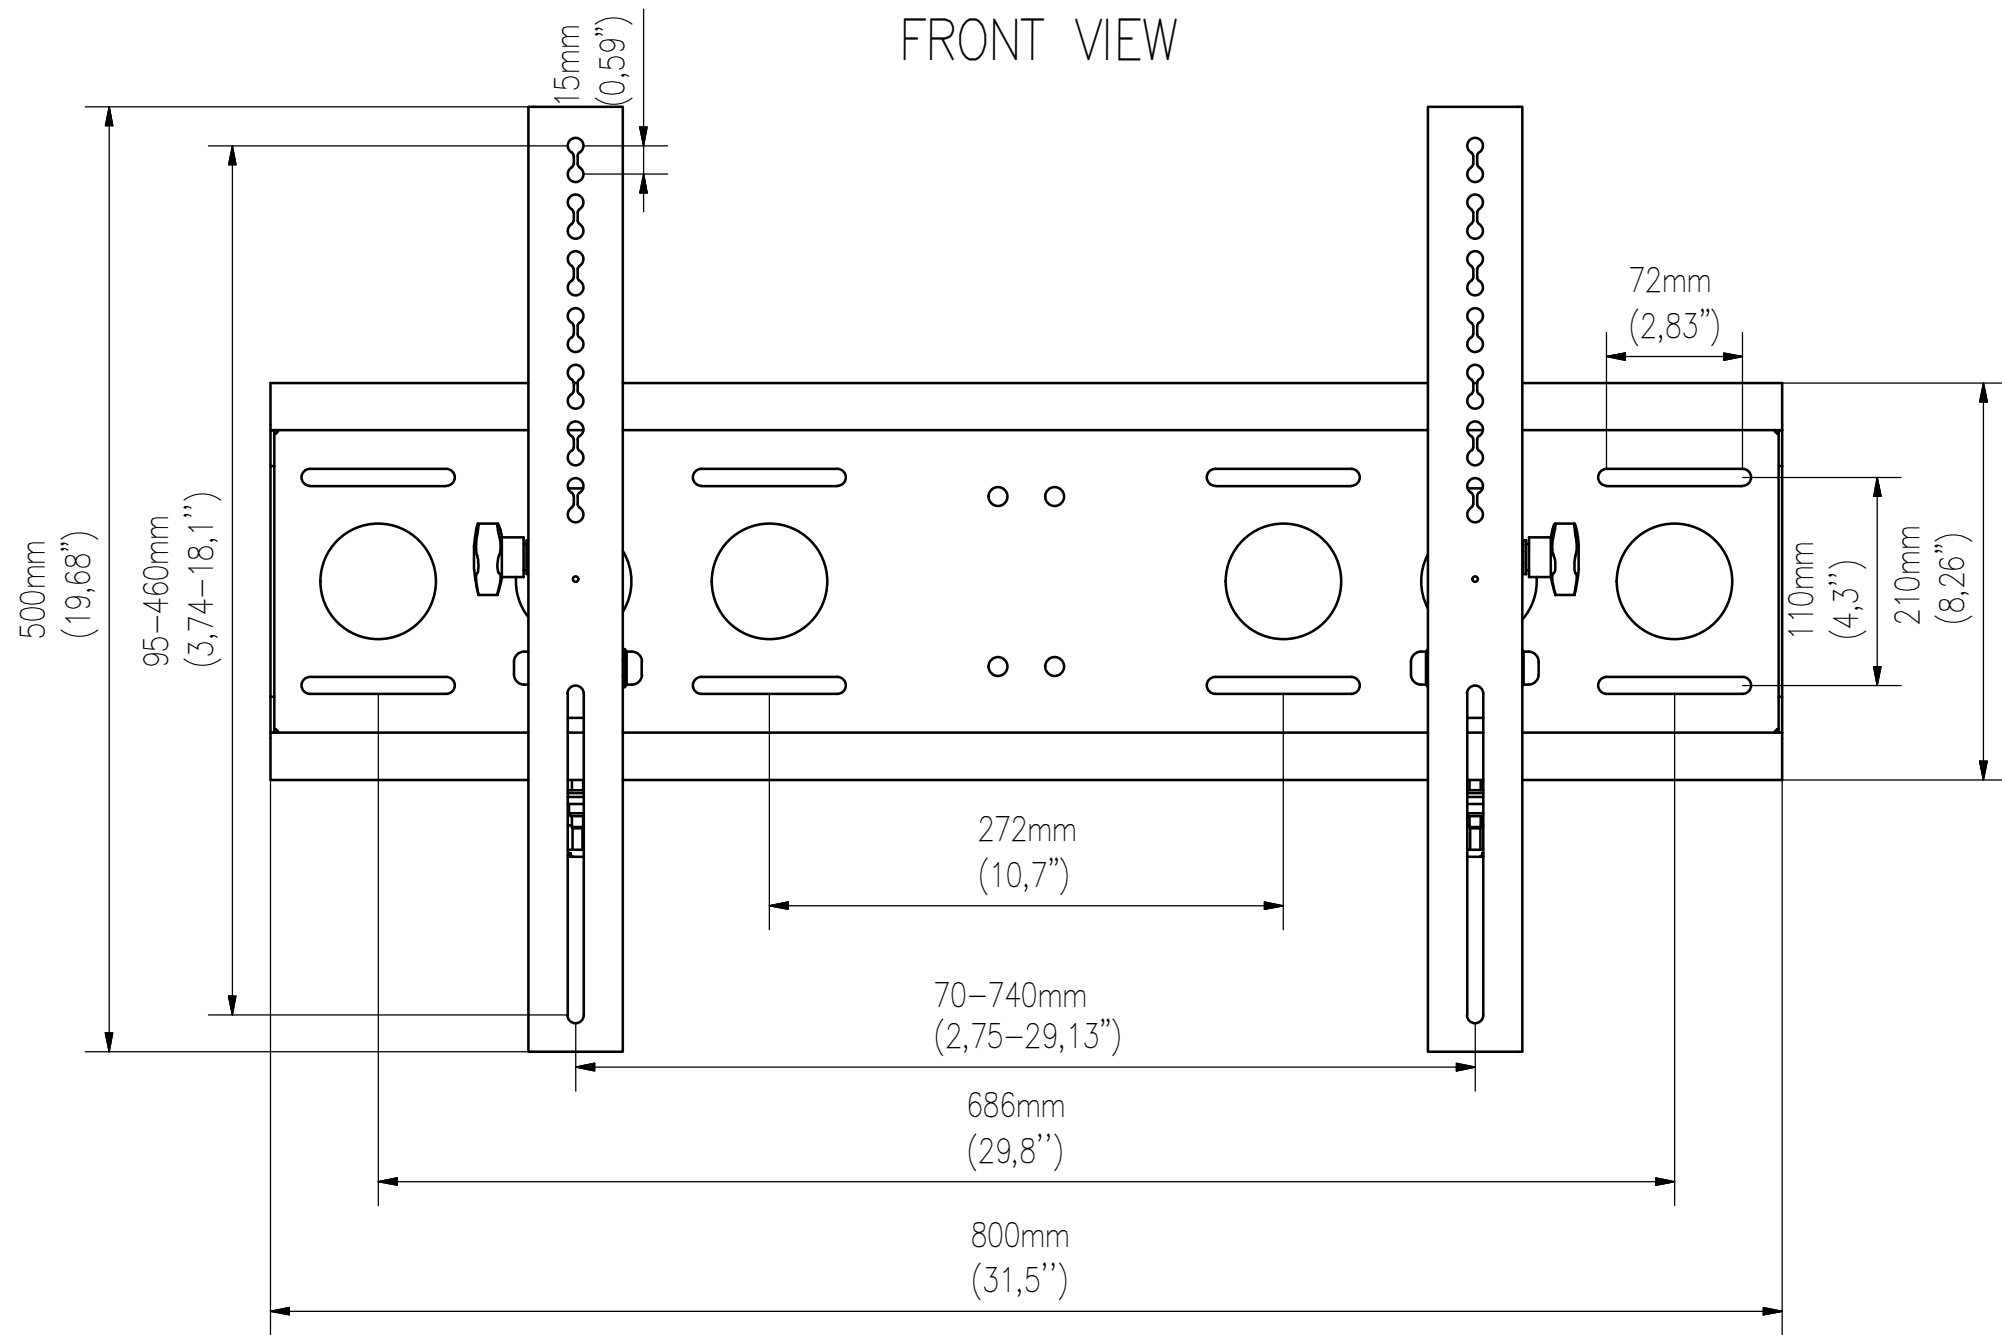

FRONT VIEW

WŁASNOŚĆ EDBAK Sp. z o.o. RYSUNEK NIE MOŻE BYĆ KOPIOWANY I UDOSTĘPNIANY OSOBOM TRZECIM BEZ UPRZEDNIEGO ZEZWOLENIA. WSZELKIE PRAWA ZASTRZEŻONE. PROPERTY OF EDBAK Sp. z o.o. (COPYRIGHT). THIS DRAWING MUST NOT BE REPRODUCED OR DISCLOSED TO THIRD PARTIES WITHOUT THE PRIOR CONSENT OF EDBAK Sp. z o.o. ALL RIGHT RESERVED

Sheet: A3

Scale: 1 : 4

edbak
PL 23-107 Strzyżewice
Piotrowice 186 / Poland

Index No:

PWB2

Project No:

615